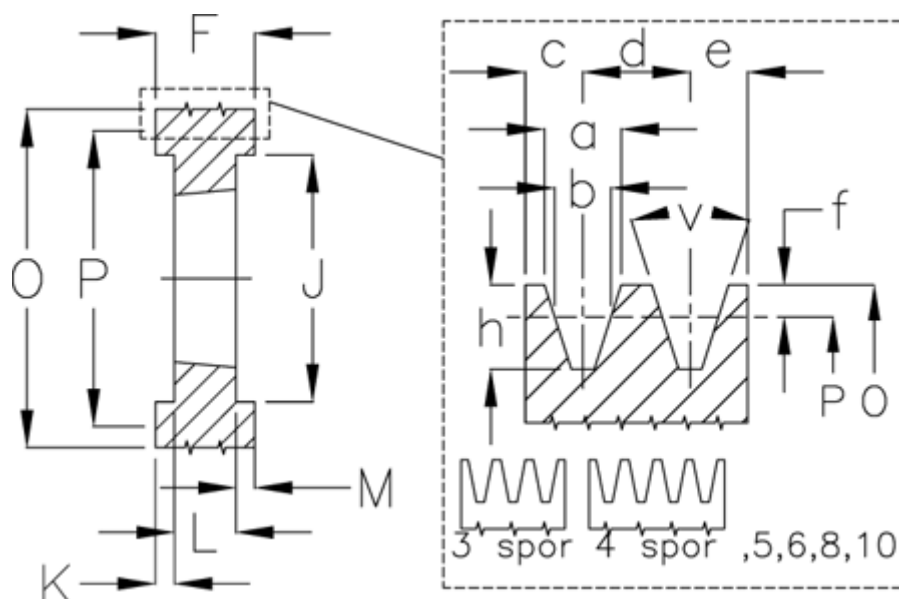

Varenummer: 604112021204
 Beskrivelse: Kileremsskive SPC 212/4 TL3020

Mål

a	= 22.0	F	= 111	O	= 221.6
Antal spor	= 4	For bøsning	= 3020	P	= 212
b	= 19.0	h	= 23.8	Type	= SPC
Bøsning ø max.	= 75	J	= 156	v	= 34 grader
c	= 17.0	K	= 30		
d	= 25.5	L	= 51		
e	= 17.0	m	= 30.0		
f	= 4.8	N	= -		